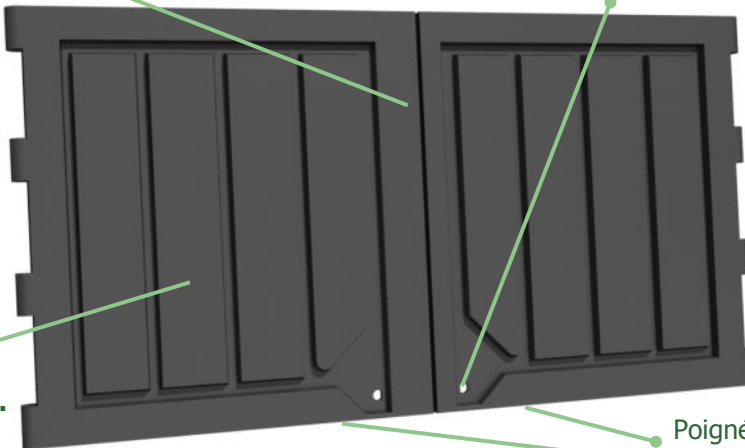

DR3635 PORTE REVERSIBLE À RECOUVREMENT

POUR BENNES OM

LÉGER - DURABLE - SIMPLE D'USAGE - RENTABLE

Les portes à recouvrement évitent la pénétration d'eau.

Peut être verrouillée avec nos serrures DuraFlex brevetées.

4 cotes par porte pour une solidité et stabilité maximale.

Poignées moulées facilitant l'ouverture et la fermeture de la porte.

Normalement utilisées en paire.

OPTIONS

> également disponible en différentes dimensions (porte réversible à recouvrement DR3232, DT3725 & DR3838).

ACCESSOIRES

> serrures & clés.

CARACTÉRISTIQUES

> rotomoulé en polyéthylène stabilisé aux UV; résistant à l'huile, aux produits chimiques et au gel; 100% recyclable.

COULEURS DISPONIBLES

> disponible en noir et dans une grande sélection de couleurs.