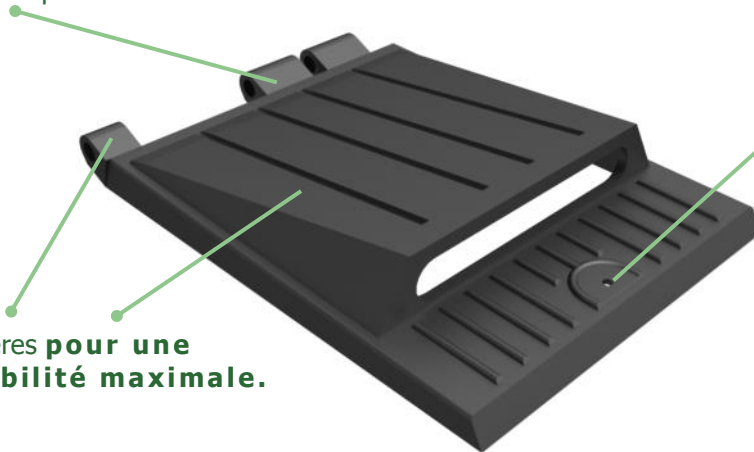

**EA3853RM COUVERCLE TRI SELECTIF  
AVEC UNE OUVERTURE & CAPOT PARE-PLUIE**

**POUR EUROCONTENEURS**

*LÉGER - DURABLE - SIMPLE D'USAGE - RENTABLE*

Ces couvercles peuvent être montés dos-à-dos sur une barre de charnière, car les charnières s'imbriquent les uns dans les autres.

Peut être verrouillé avec nos serrures DuraFlex brevetés.

5 cotes et 3 charnières pour une solidité et stabilité maximale.

**Avec une ouverture & capot pare-pluie, par exemple pour la collecte papier/carton.**

**OPTIONS**

également disponible: **paire de couvercle à recouvrement (EA3853MM&SM)** et **paire de couvercle standard (EA3853DM)**.

**ACCESSOIRES**

> serrures & clés.

**CARACTÉRISTIQUES**

> rotomoulé en polyéthylène stabilisé aux UV; résistant à l'huile, aux produits chimiques et au gel; 100% recyclable.